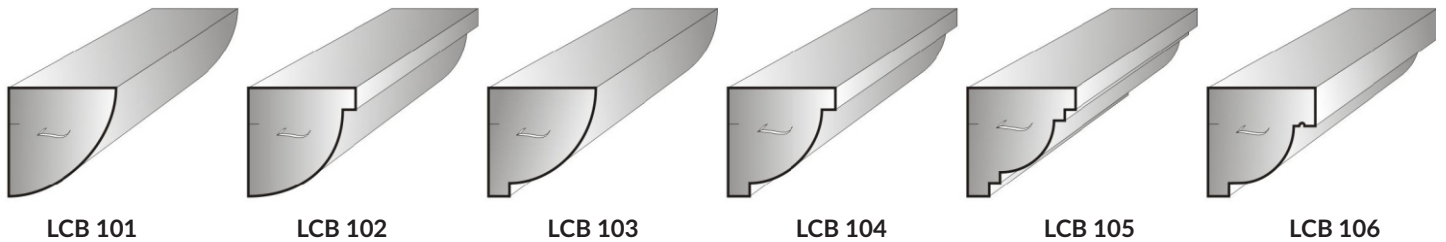

## Gzysy i opaski z materiału PierrITE® Seria 100 - 200 - 300 - 400

Elementy dekoracyjne z polistyrenu wysokiej gęstości pokryte konglomeratem kamiennym PierrITE® do mocowania na wszystkich rodzajach ścianach lub bezpośrednio na zewnętrznej izolacji termicznej.

Profile: kąty wypukłe i wklęsłe, krzywe wypukłe i wklęsłe, modylony, wsporniki, parapety okienne, frontony, wypełnienia uskoków elewacyjnych.

Wykonanie według projektu lub szkicu wszystkich profili we wszystkich możliwych wariantach bez wpływu na czas realizacji i cenę.

### Seria 100 – Zaokrąglenie wypukłe

### Seria 300 – Krzywa wypukła