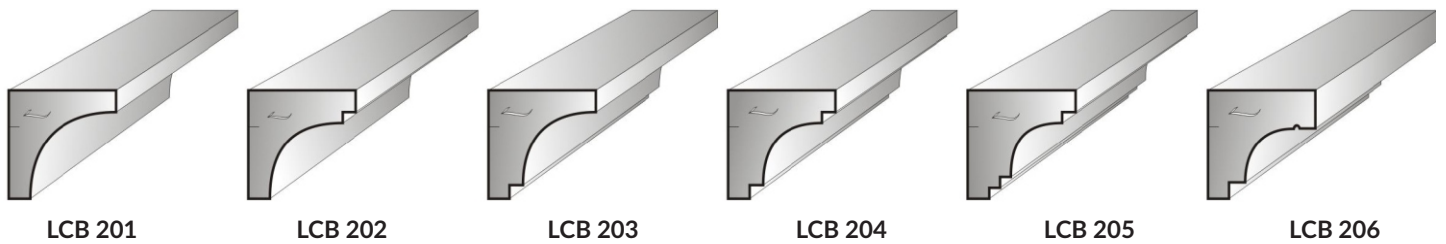

## Gzysy i opaski z materiału PierrITE® Seria 100 - 200 - 300 - 400

Elementy dekoracyjne z polistyrenu wysokiej gęstości pokryte konglomeratem kamiennym PierrITE® do mocowania na wszystkich rodzajach ścianach lub bezpośrednio na zewnętrznej izolacji termicznej.

Profile: kąty wypukłe i wklęsłe, krzywe wypukłe i wklęsłe, modylony, wsporniki, parapety okienne, frontony, wypełnienia uskoków elewacyjnych.

Wykonanie według projektu lub szkicu wszystkich profili we wszystkich możliwych wariantach bez wpływu na czas realizacji i cenę.

### Seria 100 – Zaokrąglenie wypukłe

### Seria 300 – Krzywa wypukła