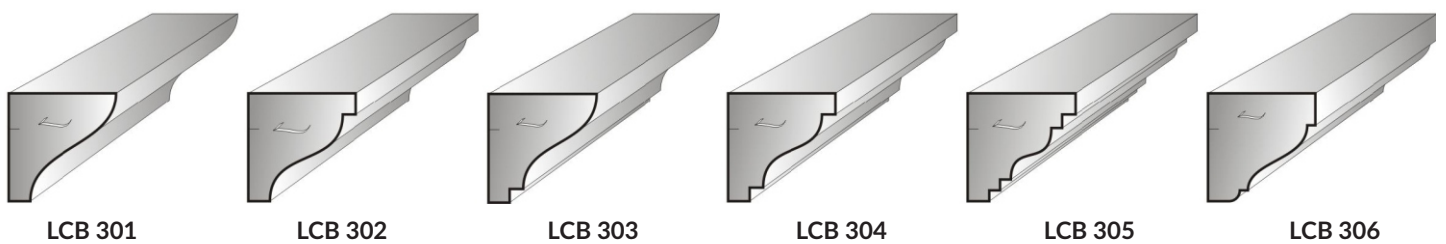

Seria 300 – Krzywa wypukła